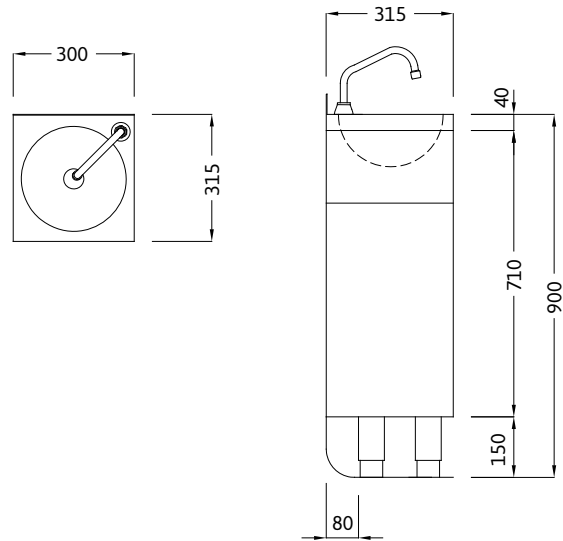

Lavamani
Hand washing sink
Handwaschbecken
Évier lave-mains

11

	P
	315
L	Cod.

300	T47501001
-----	-----------

300	T47501002
-----	-----------

P = PROFONDITÀ / WIDTH / BREITE / PROFONDEUR.
L = LARGHEZZA / LENGTH / LÄNGE / LONGUEUR.

IT Lavamani su mobile anta battente

Realizzato in acciaio inox AISI 304. Completo comando a ginocchio, erogatore, piletta e sifone in PVC. Mobiletto con anta battente montata su cerniere sfilabili. Schiena aperta per consentire i collegamenti idraulici. Piedini telescopici inox rientrati posteriormente per sguscia.

EN Hand washing sink, on cabinet with hinged door

Manufactured in stainless steel AISI 304. Including knee-operated tap, PVC siphon, drain and stainless steel overflow. Cabinet with hinged door mounted on removable hinges. Open back for hydraulic connections. On stainless steel telescopic feet, the rear ones advanced for rounded floor.

FR Évier lave-mains sur meuble avec porte battante

Fabriqué en acier inox AISI 304. Robinet avec commande au genou. Bonde, tube surverse en inox et siphon en PVC inclus. Meuble avec porte battante montée sur charnières amovibles. Dos ouvert pour connexions hydrauliques. Sur pieds télescopiques réglables en inox, postérieures avancés pour congé d'angle.