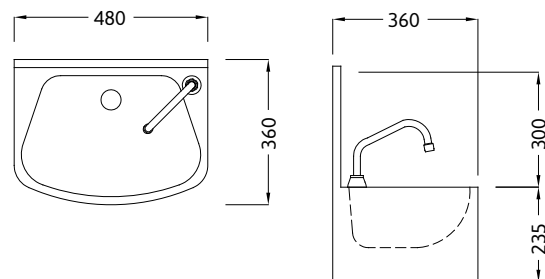

**Lavamani**  
Hand washing sink  
Handwaschbecken  
Évier lave-mains

	<b>P</b>
	<b>315</b>
<b>L</b>	<b>Cod.</b>
300	T47001001

**IT Lavamani a parete**

Realizzato in acciaio inox AISI 304. Completo di comando a ginocchio, erogatore, piletta e sifone in PVC. Predisposto per il fissaggio a parete.

Hergestellt aus Edelstahl AISI 304. Inkl. Knie-betätigter Armatur, PVC-Siphon, Ventil und Edelstahlstandrohr. Für Wandbefestigung.

**FR Évier lave-mains a montage mural**

Fabriqué en acier inox AISI 304. Robinet avec commande à genou. Bonde, tube surverse en inox et siphon en PVC inclus. Pour montage murale.

**P = PROFONDITÀ / WIDTH / BREITE / PROFONDEUR.**  
**L = LARGHEZZA / LENGTH / LÄNGE / LONGUEUR.**

11

	<b>P</b>
	<b>360</b>
<b>L</b>	<b>Cod.</b>
480	T47101001

**IT Lavamani a parete**

Realizzato in acciaio inox AISI 304. Completo di comando a ginocchio, erogatore, piletta e sifone in PVC. Predisposto per il fissaggio a parete.