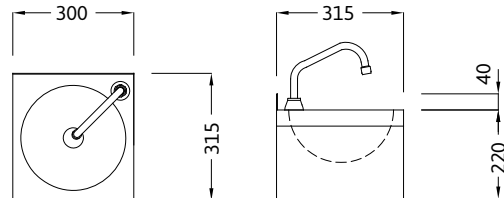

**Lavamani**  
Hand washing sink  
Handwaschbecken  
Évier lave-mains

	<b>P</b>
	<b>315</b>
<b>L</b>	<b>Cod.</b>
300	T47001001

**IT Lavamani a parete**

Realizzato in acciaio inox AISI 304. Completo di comando a ginocchio, erogatore, piletta e sifone in PVC. Predisposto per il fissaggio a parete.

**P = PROFONDITÀ / WIDTH / BREITE / PROFONDEUR.**  
**L = LARGHEZZA / LENGTH / LÄNGE / LONGUEUR.**

11

	<b>P</b>
	<b>360</b>
<b>L</b>	<b>Cod.</b>
480	T47101001

**IT Lavamani a parete**

Realizzato in acciaio inox AISI 304. Completo di comando a ginocchio, erogatore, piletta e sifone in PVC. Predisposto per il fissaggio a parete.

**P = PROFONDITÀ / WIDTH / BREITE / PROFONDEUR.**  
**L = LARGHEZZA / LENGTH / LÄNGE / LONGUEUR.**