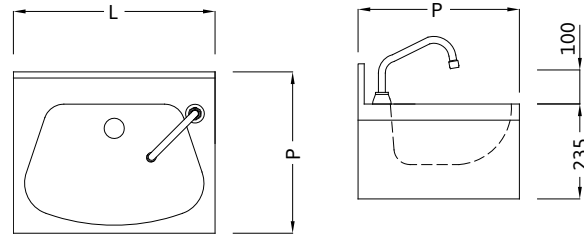

Lavamani
Hand washing sink
Handwaschbecken
Évier lave-mains

L	P	
	400	500
	Cod.	Cod.
400	T47201001	-
500	T47201002	T47202002

P = PROFONDITÀ / WIDTH / BREITE / PROFONDEUR.
L = LARGHEZZA / LENGTH / LÄNGE / LONGUEUR.

IT Lavamani a parete

Realizzato in acciaio inox AISI 304. Completo di comando a ginocchio, erogatore, piletta e sifone in PVC. Predisposto per il fissaggio a parete.

EN Hand washing sink, wall mount

Manufactured in stainless steel AISI 304. Including knee-operated tap, PVC siphon, drain and stainless steel overflow. For wall mounting.

Fabriqu  en acier inox AISI 304. Robinet avec commande   genou. Bonde, tube surverse en inox et siphon en PVC inclus. Pour montage murale.

L	P	
	400	500
	Cod.	Cod.
400	T47301001	-
500	T47301002	T47302002

P = PROFONDITÀ / WIDTH / BREITE / PROFONDEUR.
L = LARGHEZZA / LENGTH / LÄNGE / LONGUEUR.

IT Lavamani a parete senza erogatore

Realizzato in acciaio inox AISI 304. Privo di erogatore da la possibilit  di montare miscelatori a leva o a fotocellula sul piano del lavello o a parete. Predisposto per il fissaggio a parete.