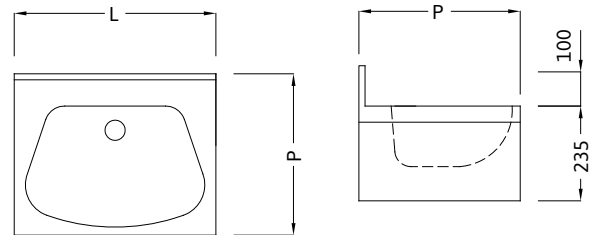

Lavamani
Hand washing sink
Handwaschbecken
Évier lave-mains

L	P	
	400	500
	Cod.	Cod.
400	T47201001	-
500	T47201002	T47202002

P = PROFONDITÀ / WIDTH / BREITE / PROFONDEUR.
L = LARGHEZZA / LENGTH / LÄNGE / LONGUEUR.

IT Lavamani a parete

Realizzato in acciaio inox AISI 304. Completo di comando a ginocchio, erogatore, piletta e sifone in PVC. Predisposto per il fissaggio a parete.

EN Hand washing sink, wall mount

Manufactured in stainless steel AISI 304. Including knee-operated tap, PVC siphon, drain and stainless steel overflow. For wall mounting.

Fabriqu  en acier inox AISI 304. Robinet avec commande   genou. Bonde, tube surverse en inox et siphon en PVC inclus. Pour montage murale.

L	P	
	400	500
	Cod.	Cod.
400	T47301001	-
500	T47301002	T47302002

P = PROFONDITÀ / WIDTH / BREITE / PROFONDEUR.
L = LARGHEZZA / LENGTH / LÄNGE / LONGUEUR.

IT Lavamani a parete senza erogatore

Realizzato in acciaio inox AISI 304. Privo di erogatore da la possibilit  di montare miscelatori a leva o a fotocellula sul piano del lavello o a parete. Predisposto per il fissaggio a parete.