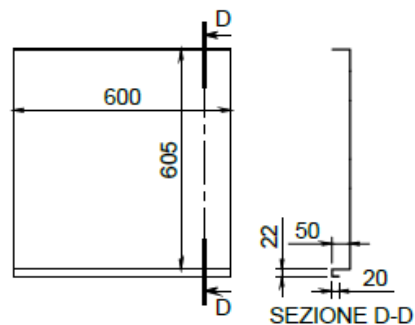

CHARIOT SANS PORTES AVEC 7 ÉTAGÈRES
AMOVIBLES SUR GLISSIÈRES, SUR
ROULETTES, DIM. 830X800X1550Hmm

Réalisé en acier inoxydable AISI 304 Ni-Cr 18/10 avec finition Scotch Brite. 7 étagères amovibles sur glissières en acier inoxydable, de dimensions internes utiles 700x700x150Hmm, chacune conçue pour supporter des matériaux d'un poids approximatif de 10 kg. De haut en bas, les 5 premières étagères sont espacées de 100 mm, les deux dernières de 200 mm. Complète avec un système de serrure centralisé anti-basculement, qui permet d'enlever une seule étagère à la fois afin d'éviter le basculement. 2 poignées verticales H=320mm en acier inoxydable positionnées sur le côté droit. L'étagère inférieure est positionnée à 550 mm du sol. Sur roulettes tournantes, Ø125mm avec support en acier inoxydable, deux avec frein.

Tolleranze generali dimensioni:	UNI ISO 2768-mk		Scala:	1:18	Peso:	122,873 kg
			Materiale:			
			Sviluppo:			X X
			Trattamento:			
Cliente:						

Serie:	Codice articolo:	Codice cliente:
--------	------------------	-----------------

Descrizione: CASSETTIERA A 7 CASSETTI, SU RUOTE, rif. CARRELLO DI STOCCAGGIO TIPO B, DIM. 830X800X1550Hmm	Codice: TS20000415-000A	Rev.
---	-----------------------------------	------