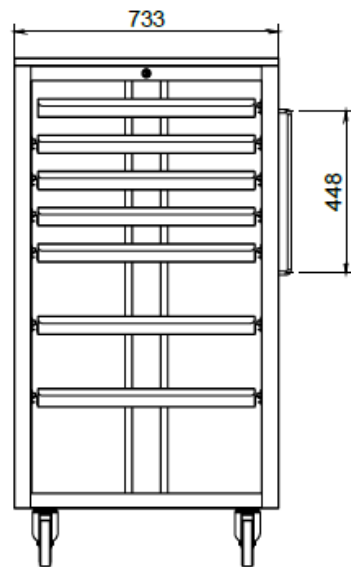

CHARIOT SANS PORTES AVEC 7 ÉTAGÈRES
AMOVIBLES SUR GLISSIÈRES, SUR
ROULETTES, DIM. 830X800X1550Hmm

Réalisé en acier inoxydable AISI 304 Ni-Cr 18/10 avec finition Scotch Brite. 7 étagères amovibles sur glissières en acier inoxydable, de dimensions internes utiles 700x700x150Hmm, chacune conçue pour supporter des matériaux d'un poids approximatif de 10 kg. De haut en bas, les 5 premières étagères sont espacées de 100 mm, les deux dernières de 200 mm. Complète avec un système de serrure centralisé anti-basculement, qui permet d'enlever une seule étagère à la fois afin d'éviter le basculement. 2 poignées verticales H=320mm en acier inoxydable positionnées sur le côté droit. L'étagère inférieure est positionnée à 550 mm du sol. Sur roulettes tournantes, Ø125mm avec support en acier inoxydable, deux avec frein.

Tolleranze generali dimensioni:	UNI ISO 2768-mk		Scala:	1:18	Peso:	122,873 kg
			Materiale:			
			Sviluppo:			X X
			Trattamento:			
Cliente:						

Serie:	Codice articolo:	Codice cliente:
--------	------------------	-----------------

Descrizione: CASSETTIERA A 7 CASSETTI, SU RUOTE, rif. CARRELLO DI STOCCAGGIO TIPO B, DIM. 830X800X1550Hmm	Codice: TS20000415-000A	Rev.
---	-----------------------------------	------