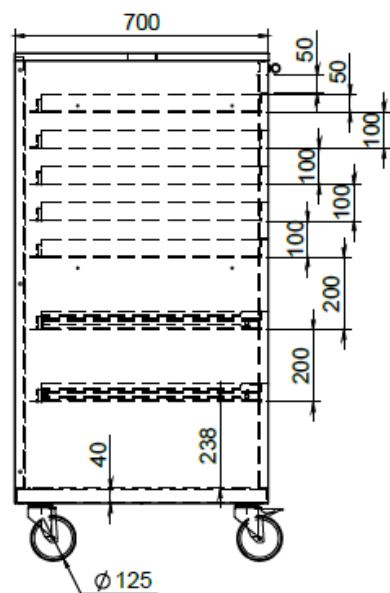

CHARIOT SANS PORTES AVEC 7 ÉTAGÈRES
AMOVIBLES SUR GLISSIÈRES, SUR
ROULETTES, DIM. 830X800X1550Hmm

Réalisé en acier inoxydable AISI 304 Ni-Cr 18/10 avec finition Scotch Brite. 7 étagères amovibles sur glissières en acier inoxydable, de dimensions internes utiles 700x700x150Hmm, chacune conçue pour supporter des matériaux d'un poids approximatif de 10 kg. De haut en bas, les 5 premières étagères sont espacées de 100 mm, les deux dernières de 200 mm. Complète avec un système de serrure centralisé anti-basculement, qui permet d'enlever une seule étagère à la fois afin d'éviter le basculement. 2 poignées verticales H=320mm en acier inoxydable positionnées sur le côté droit. L'étagère inférieure est positionnée à 550 mm du sol. Sur roulettes tournantes, Ø125mm avec support en acier inoxydable, deux avec frein.

Tolleranze generali dimensioni:	UNI ISO 2768-mk		Scala:	1:18	Peso:	122,873 kg
			Materiale:			
			Sviluppo:			X X
			Trattamento:			
Cliente:						

Serie:	Codice articolo:	Codice cliente:
--------	------------------	-----------------

Descrizione: CASSETTIERA A 7 CASSETTI, SU RUOTE, rif. CARRELLO DI STOCCAGGIO TIPO B, DIM. 830X800X1550Hmm	Codice: TS20000415-000A	Rev.
---	-----------------------------------	------