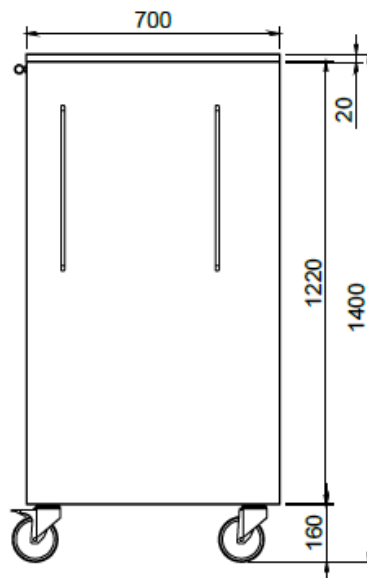

CHARIOT SANS PORTES AVEC 7 ÉTAGÈRES
AMOVIBLES SUR GLISSIÈRES, SUR
ROULETTES, DIM. 830X800X1550Hmm

Réalisé en acier inoxydable AISI 304 Ni-Cr 18/10 avec finition Scotch Brite. 7 étagères amovibles sur glissières en acier inoxydable, de dimensions internes utiles 700x700x150Hmm, chacune conçue pour supporter des matériaux d'un poids approximatif de 10 kg. De haut en bas, les 5 premières étagères sont espacées de 100 mm, les deux dernières de 200 mm. Complète avec un système de serrure centralisé anti-basculement, qui permet d'enlever une seule étagère à la fois afin d'éviter le basculement. 2 poignées verticales H=320mm en acier inoxydable positionnées sur le côté droit. L'étagère inférieure est positionnée à 550 mm du sol. Sur roulettes tournantes, Ø125mm avec support en acier inoxydable, deux avec frein.

Tolleranze generali dimensioni:	UNI ISO 2768-mk		Scala:	1:18	Peso:	122,873 kg
			Materiale:			
			Sviluppo:			X X
			Trattamento:			
Cliente:						

Serie:	Codice articolo:	Codice cliente:
--------	------------------	-----------------

Descrizione: CASSETTIERA A 7 CASSETTI, SU RUOTE, rif. CARRELLO DI STOCCAGGIO TIPO B, DIM. 830X800X1550Hmm	Codice: TS20000415-000A	Rev.
---	-----------------------------------	------