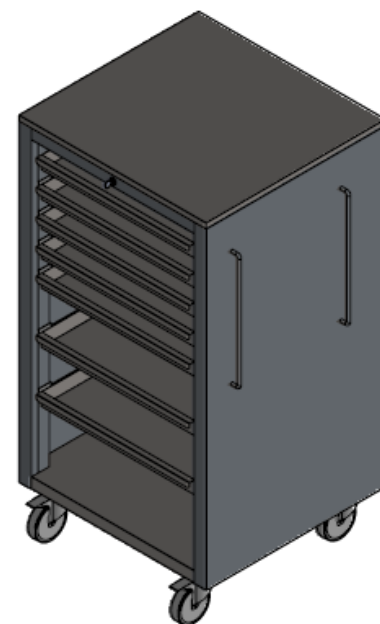

CHARIOT SANS PORTES AVEC 7 ÉTAGÈRES
AMOVIBLES SUR GLISSIÈRES, SUR
ROULETTES, DIM. 830X800X1550Hmm

Réalisé en acier inoxydable AISI 304 Ni-Cr 18/10 avec finition Scotch Brite. 7 étagères amovibles sur glissières en acier inoxydable, de dimensions internes utiles 700x700x150Hmm, chacune conçue pour supporter des matériaux d'un poids approximatif de 10 kg. De haut en bas, les 5 premières étagères sont espacées de 100 mm, les deux dernières de 200 mm. Complète avec un système de serrure centralisé anti-basculement, qui permet d'enlever une seule étagère à la fois afin d'éviter le basculement. 2 poignées verticales H=320mm en acier inoxydable positionnées sur le côté droit. L'étagère inférieure est positionnée à 550 mm du sol. Sur roulettes tournantes, Ø125mm avec support en acier inoxydable, deux avec frein.

Tolleranze generali dimensioni:	UNI ISO 2768-mk		Scala:	1:18	Peso:	122,873 kg
			Materiale:			
			Sviluppo:			X X
			Trattamento:			
Cliente:						

Serie:	Codice articolo:	Codice cliente:
--------	------------------	-----------------

Descrizione: CASSETTIERA A 7 CASSETTI, SU RUOTE, rif. CARRELLO DI STOCCAGGIO TIPO B, DIM. 830X800X1550Hmm	Codice: TS20000415-000A	Rev.
---	-----------------------------------	------