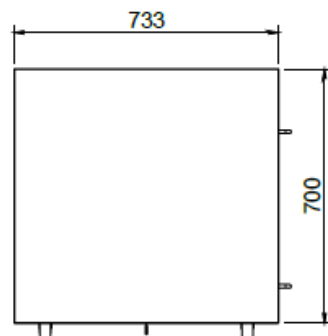

CHARIOT SANS PORTES AVEC 7 ÉTAGÈRES
AMOVIBLES SUR GLISSIÈRES, SUR
ROULETTES, DIM. 830X800X1550Hmm

Réalisé en acier inoxydable AISI 304 Ni-Cr 18/10 avec finition Scotch Brite. 7 étagères amovibles sur glissières en acier inoxydable, de dimensions internes utiles 700x700x150Hmm, chacune conçue pour supporter des matériaux d'un poids approximatif de 10 kg. De haut en bas, les 5 premières étagères sont espacées de 100 mm, les deux dernières de 200 mm. Complète avec un système de serrure centralisé anti-basculement, qui permet d'enlever une seule étagère à la fois afin d'éviter le basculement. 2 poignées verticales H=320mm en acier inoxydable positionnées sur le côté droit. L'étagère inférieure est positionnée à 550 mm du sol. Sur roulettes tournantes, Ø125mm avec support en acier inoxydable, deux avec frein.

Tolleranze generali dimensioni:	UNI ISO 2768-mk		Scala:	1:18	Peso:	122,873 kg
			Materiale:			
			Sviluppo:			X X
			Trattamento:			
Cliente:						

Serie:	Codice articolo:	Codice cliente:
--------	------------------	-----------------

Descrizione: CASSETTIERA A 7 CASSETTI, SU RUOTE, rif. CARRELLO DI STOCCAGGIO TIPO B, DIM. 830X800X1550Hmm	Codice: TS20000415-000A	Rev.
---	-----------------------------------	------