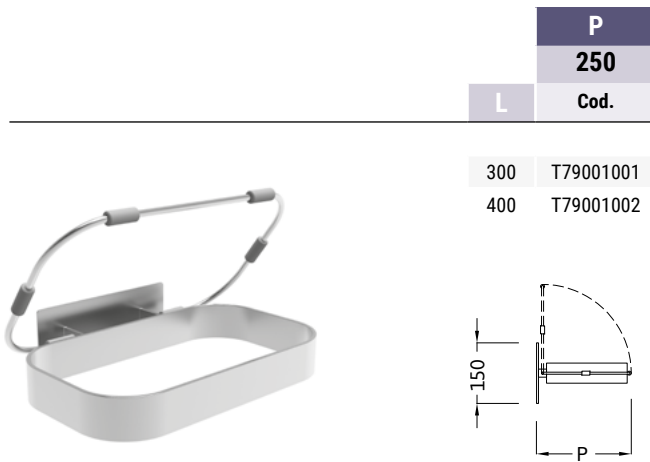

Portarifiuti
Bagholders and dustbins
 Müllbeutelhalter und Mülleimer
 Porte-sac et poubelles

P	
250	
L	Cod.
300	T79001001
400	T79001002

P = PROFONDITÀ / WIDTH / BREITE / PROFONDEUR.
L = LARGHEZZA / LENGTH / LÄNGE / LONGUEUR.

IT Porta sacco a parete

Realizzato in acciaio inox AISI 304. Consente il facile inserimento e cambio di un sacco porta rifiuti. Predisposto per il fissaggio a parete.

EN Wall-mounted bagholder

Manufactured in stainless steel AISI 304. Ideal for easy setting and taking off of bags. For wall mounting.

DE Wandmüllbeutelhalter

Hergestellt aus Edelstahl AISI 304. Ideal für einfache Einsetzung und Entfernung von Beutel. Für Wandbefestigung.

FR Porte-sac a mur

Fabriqu  en acier inox AISI 304. Id ale pour l'allocation et substitution simplifi e des sacs. Pour montage murale.

16

P	
300	
L	Cod.
300	T79201001
400	T79201002

P = PROFONDITÀ / WIDTH / BREITE / PROFONDEUR.
L = LARGHEZZA / LENGTH / LÄNGE / LONGUEUR.

IT Porta sacco verticale

Realizzato in acciaio inox AISI 304. Consente il facile inserimento e cambio di un sacco porta rifiuti.