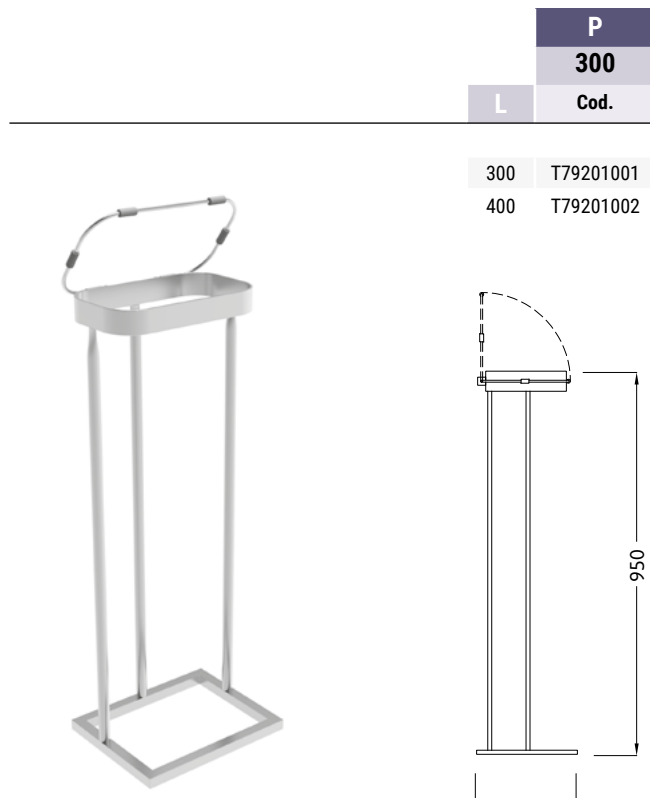

Portarifiuti
Bagholders and dustbins
 Müllbeutelhalter und Mülleimer
 Porte-sac et poubelles

P	
250	
L	Cod.
300	T79001001
400	T79001002

P = PROFONDITÀ / WIDTH / BREITE / PROFONDEUR.
L = LARGHEZZA / LENGTH / LÄNGE / LONGUEUR.

IT Porta sacco a parete

Realizzato in acciaio inox AISI 304. Consente il facile inserimento e cambio di un sacco porta rifiuti. Predisposto per il fissaggio a parete.

EN Wall-mounted bagholder

Manufactured in stainless steel AISI 304. Ideal for easy setting and taking off of bags. For wall mounting.

DE Wandmüllbeutelhalter

Hergestellt aus Edelstahl AISI 304. Ideal für einfache Einsetzung und Entfernung von Beutel. Für Wandbefestigung.

FR Porte-sac a mur

Fabriqu  en acier inox AISI 304. Id ale pour l'allocation et substitution simplifi e des sacs. Pour montage murale.

16

P	
300	
L	Cod.
300	T79201001
400	T79201002

P = PROFONDITÀ / WIDTH / BREITE / PROFONDEUR.
L = LARGHEZZA / LENGTH / LÄNGE / LONGUEUR.

IT Porta sacco verticale

Realizzato in acciaio inox AISI 304. Consente il facile inserimento e cambio di un sacco porta rifiuti.