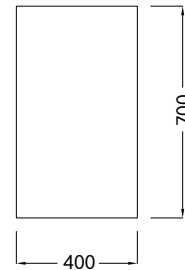

Pensili
 Wall cupboard
 Wandschränke
 Armoires murales

	P
	400
L	Cod.

500	T50001001
600	T50001002

500	T50101001
600	T50101002

800	T50201001
1000	T50201002

P = PROFONDITÀ / WIDTH / BREITE / PROFONDEUR.
L = LARGHEZZA / LENGTH / LÄNGE / LONGUEUR.