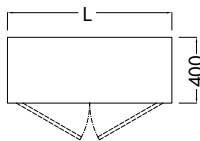

Pensili
 Wall cupboard
 Wandschränke
 Armoires murales

	P
	400
L	Cod.

500	T50001001
600	T50001002

500	T50101001
600	T50101002

800	T50201001
1000	T50201002

P = PROFONDITÀ / WIDTH / BREITE / PROFONDEUR.
L = LARGHEZZA / LENGTH / LÄNGE / LONGUEUR.

IT Pensili con ante battenti

Realizzato in acciaio inox AISI 304. Ante montate su cerniere sfilabili. Ripiano interno regolabile in altezza. Predisposto per il fissaggio a parete tramite barra inclusa nella fornitura.