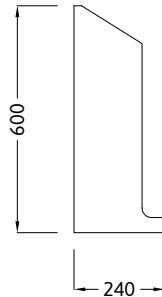

**Dispenser**  
 Dispensers  
 Wandspender  
 Distributeur mural

L	Cod.
300	T57004001
400	T57004002

L = LARGHEZZA / LENGTH / LÄNGE / LONGUEUR.

**IT Dispenser a finestra**

Realizzato in acciaio inox AISI 304. Coperchio inclinato ed incernierato con apertura verso l'alto. Frontale trasparente consente l'ispezione visiva del quantitativo di consumabile disponibile. Predisposto per il fissaggio a parete. Altezza posteriore 600mm, anteriore 500mm.

**EN Dispenser windows**

Manufactured in stainless steel AISI 304. With hinged inclined lid and with upper opening. Transparent window on the front panel for visual inspection of the amount of consumable available. Prepared for wall mounting. Back height 600mm, 500mm front.

**FR Distributeur fenêtrés**

Fabriqu  en acier inox AISI 304. Avec couvercle inclin    charni re et avec ouverture sup rieure. Avec panneau ant rieur transparent qui permet l'inspection visuelle de la quantit  de consommable disponible. Pr par  pour un montage mural. Hauteur post rieure 600mm, 500mm ant rieure.

**DE Spender f r gefaltene sterile Verbrauchsprodukte**

Hergestellt aus Edelstahl 1.4301. Einsetzen von Verbrauchsprodukte von oben und Entnahme von unten. Vorbereitet zur Wandmontage. R ckenh he 600 mm, 500 mm vorne.