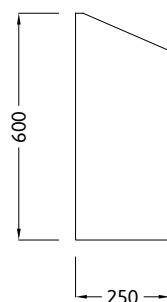

L = LARGHEZZA / LENGTH / LÄNGE / LONGUEUR.

IT Dispenser per consumabile piegato

Realizzato in acciaio inox AISI 304. Consente l'inserimento di consumabile dall'alto con estrazione dal basso. Predisposto per il fissaggio a parete. Altezza posteriore 600mm, anteriore 500mm.

EN Dispenser for folded sterile consumables

Made of stainless steel AISI 304. It allows the inserting of consumable from above and extraction from below. Prepared for wall mounting. Back height 600mm, 500mm front.

DE Spender f r gefaltene sterile Verbrauchsprodukte

Hergestellt aus Edelstahl 1.4301. Einsetzen von Verbrauchsprodukte von oben und Entnahme von unten. Vorbereitet zur Wandmontage. R ckenh he 600 mm, 500 mm vorne.

FR Distributeur de consommables st riles pli s

Fabriqu  en acier inox AISI 304. Insertion de consommable d'en haut et extraction d'en bas. Pr par  pour un montage mural. Hauteur post rieure 600mm, 500mm ant rieure.