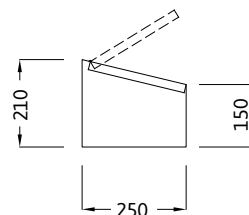

**EN Dispenser with transparent lid**

Manufactured in AISI 304 stainless steel. Lexan transparent lid with rounded short sides and hinged with upper opening. Internal dividers create compartments. Prepared for wall mounting. Back height 210mm, 150mm front.

**DE Wandspender mit transparentem Deckel**

Hergestellt in Edelstahl AISI 304. Transparenter Lexan-Kunststoffdeckel mit abgerundeten kurzen Seiten und mit oberen Öffnung angelenkt. Innenbleche erstellen Fächer. Vorbereitet zur Wandmontage. Rückenhöhe 210 mm, 150 mm vorne.

**FR Distributeur avec couvercle transparent**

Fabriqué en acier inox AISI 304. Couvercle en plastique Lexan transparent avec les côtés courts arrondis et avec ouverture supérieure sur charnières. Séparateurs internes créent des compartiments. Préparé pour un montage mural. Hauteur postérieure 210mm, 150mm antérieure.

400 T57001002

600 T57001003

800 T57001004

**L = LARGHEZZA / LENGTH / LÄNGE / LONGUEUR.**