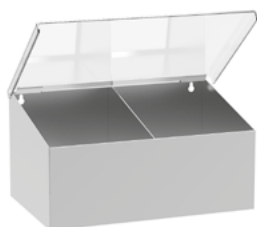

FR Distributeur avec couvercle transparent

Fabriqué en acier inox AISI 304. Couvercle en plastique Lexan transparent avec les côtés courts arrondis et avec ouverture supérieure sur charnières. Séparateurs internes créent des compartiments. Préparé pour un montage mural. Hauteur postérieure 210mm, 150mm antérieure.

400 T57001002

600 T57001003