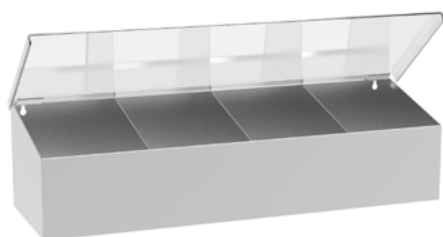

800 T57001004