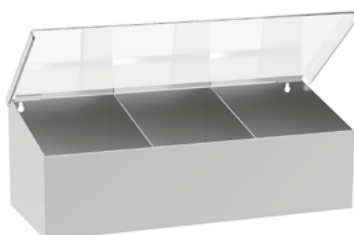

Dispenser
Dispensers
Wandspender
Distributeur mural

L	Cod.

200 T57001001

IT Dispenser coperchio trasparente

Realizzato in acciaio inox AISI 304. Coperchio trasparente in lexan con lati corti raggiati ed incernierato con apertura verso l'alto. Divisori interni creano i vari scomparti. Predisposto per il fissaggio a parete. Altezza posteriore 210mm, anteriore 150mm.

EN Dispenser with transparent lid

Manufactured in AISI 304 stainless steel. Lexan transparent lid with rounded short sides and hinged with upper opening. Internal dividers create compartments. Prepared for wall mounting. Back height 210mm, 150mm front.

DE Wandspender mit transparentem Deckel

Hergestellt in Edelstahl AISI 304. Transparenter Lexan-Kunststoffdeckel mit abgerundeten kurzen Seiten und mit oberen Öffnung angelenkt. Innenbleche erstellen Fächer. Vorbereitet zur Wandmontage. Rückenhöhe 210 mm, 150 mm vorne.

FR Distributeur avec couvercle transparent

Fabriqué en acier inox AISI 304. Couvercle en plastique Lexan transparent avec les côtés courts arrondis et avec ouverture supérieure sur charnières. Séparateurs internes créent des compartiments. Préparé pour un montage mural. Hauteur postérieure 210mm, 150mm antérieure.

400 T57001002

600 T57001003

800 T57001004

L = LARGHEZZA / LENGTH / LÄNGE / LONGUEUR.