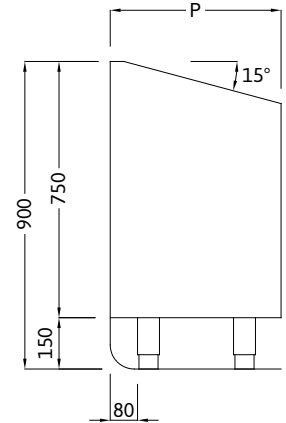

L	P		
	500	600	700
	Cod.	Cod.	Cod.

400	T57501001	T57502001	T57503001
500	T57501002	T57502002	T57503002
600	T57501003	T57502003	T57503003

400	T57501011	T57502011	T57503011
500	T57501012	T57502012	T57503012
600	T57501013	T57502013	T57503013

800	T57501021	T57502021	T57503021
1000	T57501022	T57502022	T57503022

L	P		
	450	550	650
	Cod.	Cod.	Cod.

280	T57501041	T57502041	T57503041
380	T57501042	T57502042	T57503042
480	T57501043	T57502043	T57503043
2x320	T57501044	T57502044	T57503044
2x420	T57501045	T57502045	T57503045

P = PROFONDITÀ / WIDTH / BREITE / PROFONDEUR.
L = LARGHEZZA / LENGTH / LÄNGE / LONGUEUR.

IT Cabinet anta battente per consumabile usato

Realizzato in acciaio inox AISI 304. Piano superiore inclinato e completo di fori per gettare il consumabile usato. Ante battenti montate su cerniere sfilabili. Piedini telescopici inox rientrati posteriormente per sguscia. **Cesto interno a richiesta.**

EN Cabinet with hinged doors for used consumables

Manufactured in stainless steel AISI 304. Upper top inclined and equipped with disposable waste hole. Hinged door mounted on removable hinges. On stainless steel telescopic feet, the rear ones advanced for rounded floor. **Basket available upon request.**

DE Schrank mit Flügeltüren für verwendete Verbrauchsartikel

Hergestellt aus Edelstahl AISI 304. Unterbau mit Bohrung für Entsorgung der Verbrauchsartikel und mit Flügeltüren auf abnehmbaren Scharnierzapfen montiert. Auf Edelstahlteleskopfüßen, hinten nach vorne versetzt für Hohlkehle. **Korb auf Wunsch erhältlich.**

FR Meuble avec portes battentes pour les consommables utilisés

Fabriqu  en acier inox AISI 304. Plan inclin  et  quip  avec trou de d chets pour consommables utilis s. Portes battantes mont es sur charni res amovibles. Sur pieds t lescopiques r glables en inox, post rieures avanc es pour cong  d'angle. **Corbeille disponible sur demande.**

IT Cesto raccolta consumabile usato

Realizzato in acciaio inox AISI 304. Ideale per essere posizionato all'interno dei cabinet ad 1 o 2 ante per la raccolta del consumabile usato.

EN Basket for used consumables

Ideally positioned inside waste cabinets with 1 or 2 hinged doors for the collection of used consumable items.

DE Korb f r verwendete Verbrauchsartikel

F r Anwendung in Schr nke mit 1 sowie 2 Fl gelt ren, um die verwendete Verbrauchsartikel zu entsorgen.

FR Poubelle pour consommables utilis s

Id ales pour les positioner dans le rangement avec 1 ou 2 portes battantes, pour le d chet de consommables utilis s.