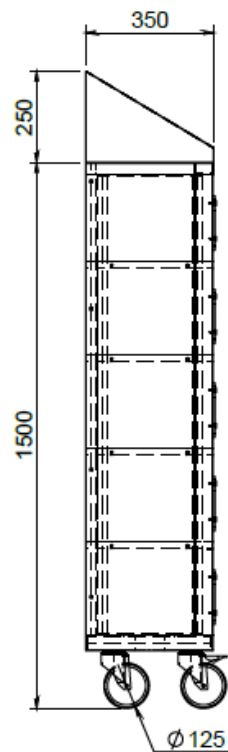

ARMOIRE SANS PORTES POUR CONSOMMABLES  
AVEC PANNEAUX LEXAN, 5 COLONNES DE 5  
COMPARTIMENTS, SUR ROULETTES, DIM.  
1200X350X1500Hmm

Réalisé en acier inoxydable AISI 304 avec une finition Scotch Brite. Les compartiments ouverts sont fermés par des panneaux amovibles en polycarbonate transparent avec des ouvertures frontales supérieures et inférieures pour le chargement et le déchargement des consommables. Roulettes Ø125mm avec support en acier inoxydable, deux fixes et deux tournantes avec frein.

**TS4**

Tolleranze generali dimensioni:	UNI ISO 2768-mk		Scala:	1:18	Peso:	111,221 kg
			Materiale:			
			Sviluppo:		x x	
			Cliente:			
			Trattamento:			

Serie:	Codice articolo:	Codice cliente:
Descrizione: ARMADIO PER CONSUMABILI A GIORNO C/PANNELLI IN LEXAN, 5 COLONNE DA 5 VANI CAD, SU RUOTE, DIM. 1200X350X1500Hmm		Codice: <b>TS21000494-000B</b>
		Rev.