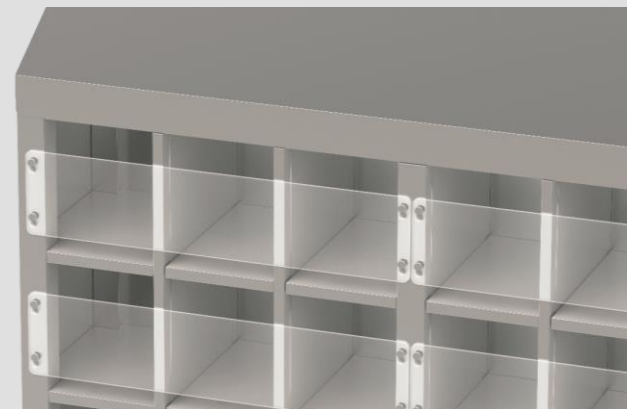

ARMOIRE SANS PORTES POUR CONSOMMABLES  
AVEC PANNEAUX LEXAN, 5 COLONNES DE 5  
COMPARTIMENTS, SUR ROULETTES, DIM.  
1200X350X1500Hmm

Réalisé en acier inoxydable AISI 304 avec une finition Scotch Brite. Les compartiments ouverts sont fermés par des panneaux amovibles en polycarbonate transparent avec des ouvertures frontales supérieures et inférieures pour le chargement et le déchargement des consommables. Roulettes Ø125mm avec support en acier inoxydable, deux fixes et deux tournantes avec frein.

**TS4**

Tolleranze generali dimensioni:	UNI ISO 2768-mk		Scala:	1:18	Peso:	111,221 kg
			Materiale:			
			Sviluppo:		x x	
			Cliente:			
			Trattamento:			

Serie:	Codice articolo:	Codice cliente:
Descrizione: ARMADIO PER CONSUMABILI A GIORNO C/PANNELLI IN LEXAN, 5 COLONNE DA 5 VANI CAD, SU RUOTE, DIM. 1200X350X1500Hmm		Codice: <b>TS21000494-000B</b>
		Rev.