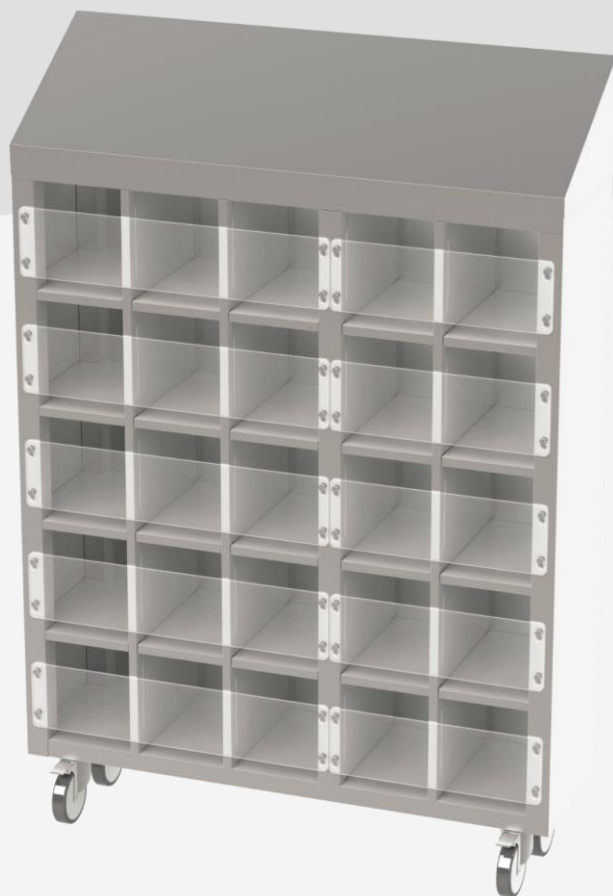

ARMOIRE SANS PORTES POUR CONSOMMABLES  
AVEC PANNEAUX LEXAN, 5 COLONNES DE 5  
COMPARTIMENTS, SUR ROULETTES, DIM.  
1200X350X1500Hmm

Réalisé en acier inoxydable AISI 304 avec une finition Scotch Brite. Les compartiments ouverts sont fermés par des panneaux amovibles en polycarbonate transparent avec des ouvertures frontales supérieures et inférieures pour le chargement et le déchargement des consommables. Roulettes Ø125mm avec support en acier inoxydable, deux fixes et deux tournantes avec frein.

**TS4**

Tolleranze generali dimensioni:	UNI ISO 2768-mk		Scala:	1:18	Peso:	111,221 kg
			Materiale:			
			Sviluppo:		x x	
			Cliente:			
			Trattamento:			

Serie:	Codice articolo:	Codice cliente:
Descrizione: ARMADIO PER CONSUMABILI A GIORNO C/PANNELLI IN LEXAN, 5 COLONNE DA 5 VANI CAD, SU RUOTE, DIM. 1200X350X1500Hmm		Codice: <b>TS21000494-000B</b>
		Rev.