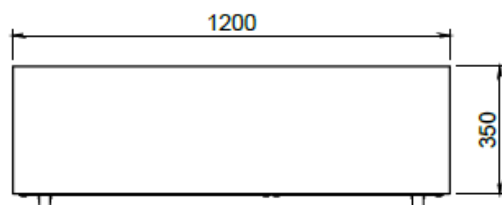

ARMOIRE SANS PORTES POUR CONSOMMABLES  
AVEC PANNEAUX LEXAN, 5 COLONNES DE 5  
COMPARTIMENTS, SUR ROULETTES, DIM.  
1200X350X1500Hmm

Réalisé en acier inoxydable AISI 304 avec une finition Scotch Brite. Les compartiments ouverts sont fermés par des panneaux amovibles en polycarbonate transparent avec des ouvertures frontales supérieures et inférieures pour le chargement et le déchargement des consommables. Roulettes Ø125mm avec support en acier inoxydable, deux fixes et deux tournantes avec frein.

**TS4**

Tolleranze generali dimensioni:	UNI ISO 2768-mk		Scala:	1:18	Peso:	111,221 kg
			Materiale:			
			Sviluppo:		x x	
			Cliente:			
			Trattamento:			

Serie:	Codice articolo:	Codice cliente:
Descrizione: ARMADIO PER CONSUMABILI A GIORNO C/PANNELLI IN LEXAN, 5 COLONNE DA 5 VANI CAD, SU RUOTE, DIM. 1200X350X1500Hmm		Codice: <b>TS21000494-000B</b>
		Rev.