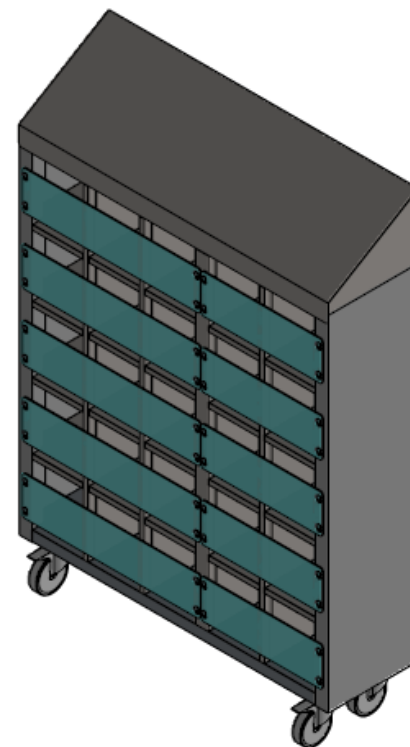

ARMOIRE SANS PORTES POUR CONSOMMABLES  
AVEC PANNEAUX LEXAN, 5 COLONNES DE 5  
COMPARTIMENTS, SUR ROULETTES, DIM.  
1200X350X1500Hmm

Réalisé en acier inoxydable AISI 304 avec une finition Scotch Brite. Les compartiments ouverts sont fermés par des panneaux amovibles en polycarbonate transparent avec des ouvertures frontales supérieures et inférieures pour le chargement et le déchargement des consommables. Roulettes Ø125mm avec support en acier inoxydable, deux fixes et deux tournantes avec frein.

**TS4**

Tolleranze generali dimensioni:	UNI ISO 2768-mk		Scala:	1:18	Peso:	111,221 kg
			Materiale:			
			Sviluppo:		x x	
			Cliente:			
			Trattamento:			

Serie:	Codice articolo:	Codice cliente:
Descrizione: ARMADIO PER CONSUMABILI A GIORNO C/PANNELLI IN LEXAN, 5 COLONNE DA 5 VANI CAD, SU RUOTE, DIM. 1200X350X1500Hmm		Codice: <b>TS21000494-000B</b>
		Rev.