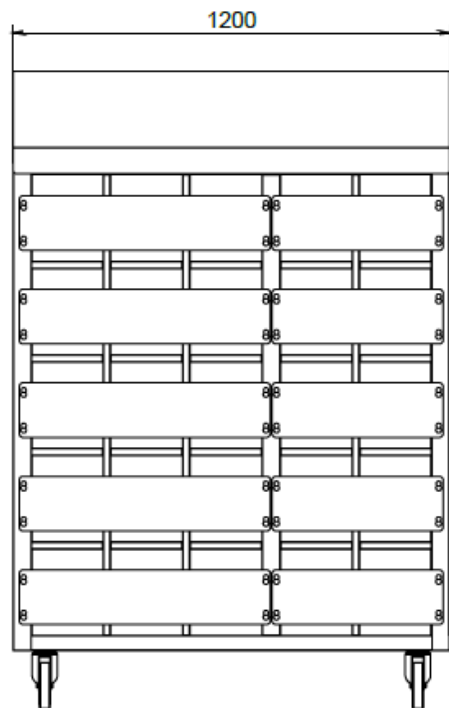

ARMOIRE SANS PORTES POUR CONSOMMABLES  
AVEC PANNEAUX LEXAN, 5 COLONNES DE 5  
COMPARTIMENTS, SUR ROULETTES, DIM.  
1200X350X1500Hmm

Réalisé en acier inoxydable AISI 304 avec une finition Scotch Brite. Les compartiments ouverts sont fermés par des panneaux amovibles en polycarbonate transparent avec des ouvertures frontales supérieures et inférieures pour le chargement et le déchargement des consommables. Roulettes Ø125mm avec support en acier inoxydable, deux fixes et deux tournantes avec frein.

**TS4**

Tolleranze generali dimensioni:	UNI ISO 2768-mk		Scala:	1:18	Peso:	111,221 kg
			Materiale:			
			Sviluppo:		x x	
			Cliente:			
			Trattamento:			

Serie:	Codice articolo:	Codice cliente:
Descrizione: ARMADIO PER CONSUMABILI A GIORNO C/PANNELLI IN LEXAN, 5 COLONNE DA 5 VANI CAD, SU RUOTE, DIM. 1200X350X1500Hmm		Codice: <b>TS21000494-000B</b>
		Rev.