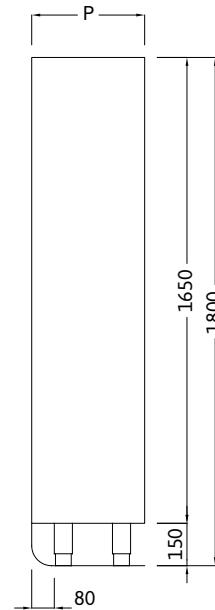

# Armadi spogliatoio

Wardrobe lockers

Garderobenschränke

Casiers de garde-robe

L	P	
	500	600
	Cod.	Cod.

400	T68501001	T68502001
500	T68501002	T68502002

800	T68601001	T68602001
1000	T68601002	T68602002

## IT Armadi di stoccaggio a giorno

Armadietto a giorno in acciaio inox AISI 304 con finitura esterna scotch-brite. I vani sono completi di nr. 4 ripiani regolabili in altezza. Piedini telescopici inox rientrati posteriormente per sguscia.

P = PROFONDITÀ / WIDTH / BREITE / PROFONDEUR.

L = LARGHEZZA / LENGTH / LÄNGE / LONGUEUR.

Possibilità di personalizzazione con fondo a 45° o arrotondato per igiene totale. Pag 234.

Possibility of rounded or 45° lower inner corners for total hygiene. Page 234.