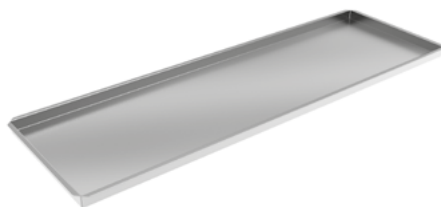

P = PROFONDITÀ / WIDTH / BREITE / PROFONDEUR.  
L = LARGHEZZA / LENGTH / LÄNGE / LONGUEUR.

**IT Vaschetta raccogli gocce**

Realizzata in acciaio inox AISI 304. Applicabile sotto ai pensili con ripiani forati per la raccolta delle gocce.

**EN Dripping Tray**

Manufactured in stainless steel AISI 304. Applicable under the cabinets with perforated shelves for the collection of dripping water.

**DE Abtropfschale**

Hergestellt aus Edelstahl AISI 304. Anwendbar unter den Schränken mit gelochten Fachböden, für die Sammlung von Tropfen.

**FR Cuvette collecte-gouttes**

Réalisée en acier inox AISI 304. Applicable sous les armoires avec étagère et fond perforées, pour la collecte de gouttes.

**IT Parete inox paraspruzzi**

Realizzato in acciaio inox AISI 304. Applicabile tra banchi o lavelli e pensili. Predisposta per l'aggancio sulle alzatine dei mobili.

**EN Stainless steel backsplash sheet cover**

Manufactured in stainless steel AISI 304 sheet. To be applied between wall cupboard and sink or workbench. To be mounted on the upstand of the furniture top.